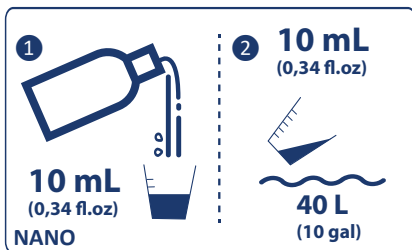

**BIOVERT ULTIMATE** contient des concentrations de nitrates, de phosphates et de potassium en proportion optimale pour la croissance des plantes d'aquarium. Utilisé en alternance avec **BIOVERT PLUS** (1 fois un et 1 fois l'autre), il apportera aux plantes de votre aquarium tous les éléments nécessaires à une croissance forte et à une végétation luxuriante.

DONNÉES DU PRODUIT				
Nom du produit	Biovert Ultimate NANO	Biovert Ultimate 100	Biovert Ultimate 250	Biovert Ultimate 500
Catégorie	Plantes	Plantes	Plantes	Plantes
Gamme	Nano	Standard	Standard	Standard
Code EAN	3594200011777	3594200010107	3594200010114	3594200010121
Code Barre				
Contenu	100 mL	100 mL	250 mL	500 mL
Volume	100 mL	100 mL	250 mL	500 mL
Produits contenus	Biovert Ultimate	Biovert Ultimate	Biovert Ultimate	Biovert Ultimate
Volume traité	Pour un aquarium jusqu'à 400 L	Pour un aquarium jusqu'à 4000 L	Pour un aquarium jusqu'à 10 000 L	Pour un aquarium jusqu'à 20 000 L
Origine du produit	FR	FR	FR	FR
DLUO	OUI	NON	NON	NON
Hauteur (mm)	110	110	190	190
Largeur (mm)	50	50	50	68
Profondeur (mm)	50	50	50	68
Poids	134 gr	123 gr	285 gr	532 gr
Unité de vente	16	16	8	