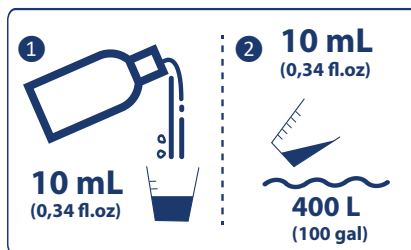

**BIOVERT ULTIMATE** contient des concentrations de nitrates, de phosphates et de potassium en proportion optimale pour la croissance des plantes d'aquarium. Utilisé en alternance avec **BIOVERT PLUS** (1 fois un et 1 fois l'autre), il apportera aux plantes de votre aquarium tous les éléments nécessaires à une croissance forte et à une végétation luxuriante.

DONNÉES DU PRODUIT				
Nom du produit	Biovert Ultimate NANO	Biovert Ultimate 100	Biovert Ultimate 250	Biovert Ultimate 500
Catégorie	Plantes	Plantes	Plantes	Plantes
Gamme	Nano	Standard	Standard	Standard
Code EAN	3594200011777	3594200010107	3594200010114	3594200010121
Code Barre				
Contenu	100 mL	100 mL	250 mL	500 mL
Volume	100 mL	100 mL	250 mL	500 mL
Produits contenus	Biovert Ultimate	Biovert Ultimate	Biovert Ultimate	Biovert Ultimate
Volume traité	Pour un aquarium jusqu'à 400 L	Pour un aquarium jusqu'à 4000 L	Pour un aquarium jusqu'à 10 000 L	Pour un aquarium jusqu'à 20 000 L
Origine du produit	FR	FR	FR	FR
DLUO	OUI	NON	NON	NON
Hauteur (mm)	110	110	190	190
Largeur (mm)	50	50	50	68
Profondeur (mm)	50	50	50	68
Poids	134 gr	123 gr	285 gr	532 gr
Unité de vente	16	16	8	