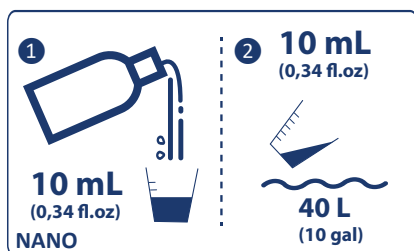

DONNÉES DU PRODUIT				
Nom du produit	Biovert Plus NANO	Biovert Plus 100	Biovert Plus 250	Biovert Plus 500
Catégorie	Plantes	Plantes	Plantes	Plantes
Gamme	Nano	Standard	Standard	Standard
Code EAN	3594200011760	3594200010060	3594200010077	3594200010091
Code Barre				
Contenu	100 mL	100 mL	250 mL	500 mL
Volume	100 mL	100 mL	250 mL	500 mL
Produits contenus	Biovert Plus	Biovert Plus	Biovert Plus	Biovert Plus
Volume traité	Pour un aquarium jusqu'à 400 L	Pour un aquarium jusqu'à 4000 L	Pour un aquarium jusqu'à 10 000 L	Pour un aquarium jusqu'à 20 000 L
Origine du produit	FR	FR	FR	FR
DLUO	OUI	NON	NON	NON
Hauteur (mm)	110	110	190	190
Largeur (mm)	50	50	50	68
Profondeur (mm)	50	50	50	68
Poids	128 gr	130 gr	273 gr	533 gr
Unité de vente	16	16	8	