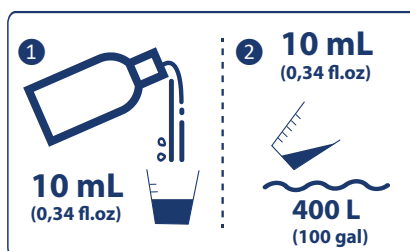

DONNÉES DU PRODUIT				
Nom du produit	Biovert Plus NANO	Biovert Plus 100	Biovert Plus 250	Biovert Plus 500
Catégorie	Plantes	Plantes	Plantes	Plantes
Gamme	Nano	Standard	Standard	Standard
Code EAN	3594200011760	3594200010060	3594200010077	3594200010091
Code Barre				
Contenu	100 mL	100 mL	250 mL	500 mL
Volume	100 mL	100 mL	250 mL	500 mL
Produits contenus	Biovert Plus	Biovert Plus	Biovert Plus	Biovert Plus
Volume traité	Pour un aquarium jusqu'à 400 L	Pour un aquarium jusqu'à 4000 L	Pour un aquarium jusqu'à 10 000 L	Pour un aquarium jusqu'à 20 000 L
Origine du produit	FR	FR	FR	FR
DLUO	OUI	NON	NON	NON
Hauteur (mm)	110	110	190	190
Largeur (mm)	50	50	50	68
Profondeur (mm)	50	50	50	68
Poids	128 gr	130 gr	273 gr	533 gr
Unité de vente	16	16	8	