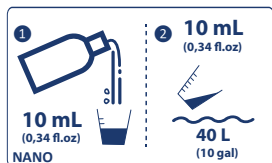

BIOVERT ULTIMATE

BIOVERT ULTIMATE est un supplément pour plantes d'aquarium (bac moyennement à fortement planté).

CONDITIONNEMENT

flacons 100 et 250mL

CONSEILS

Verser directement dans l'aquarium à la sortie du filtre.

DONNÉES DU PRODUIT		
Nom du produit	Biovert Ultimate NANO	Biovert Ultimate 250
Catégorie	Plantes	Plantes
Gamme	Nano	Standard
Code EAN	3594200011777	3594200010114
Code Barre	 3 594200 011777	 3 594200 010114
Contenu	100 mL	250 mL
Volume	100 mL	250 mL
Produits contenus	Biovert Ultimate	Biovert Ultimate
Volume traité	Pour un aquarium jusqu'à 400 L	Pour un aquarium jusqu'à 10 000 L
Origine du produit	FR	FR
DLUO	NON	NON
Hauteur (mm)	110	190
Largeur (mm)	50	50
Profondeur (mm)	50	50
Poids	134 gr	285 gr
Unité de vente	16	8