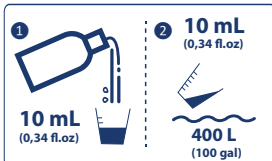

BIOVERT ULTIMATE

BIOVERT ULTIMATE est un supplément pour plantes d'aquarium (bac moyennement à fortement planté).

CONDITIONNEMENT

flacons 100 et 250mL

CONSEILS

Verser directement dans l'aquarium à la sortie du filtre.