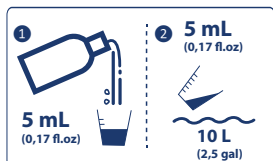

BETT'ACTIV

BETT'ACTIV permet de transformer l'eau du robinet en une eau saine et adaptée aux Bettas.

CONDITIONNEMENT

flacon 100mL

CONSEILS

Nous préconisons un changement d'eau hebdomadaire de 10% du volume réel.