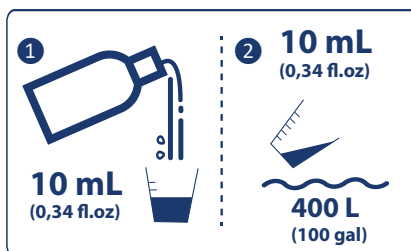

DONNÉES DU PRODUIT				
Nom du produit	Carbon-Liq NANO	Carbon-Liq 100	Carbon-Liq 250	Carbon-Liq 500
Catégorie	Plantes	Plantes	Plantes	Plantes
Gamme	Nano	Standard	Standard	Standard
Code EAN	3594200011791	3594200010039	3594200010046	3594200010053
Code Barre				
Contenu	100 mL	100 mL	250 mL	500 mL
Volume	100 mL	100 mL	250 mL	500 mL
Produits contenus	Carbon-Liq	Carbon-Liq	Carbon-Liq	Carbon-Liq
Volume traité	Pour un aquarium jusqu'à 400 L	Pour un aquarium jusqu'à 4000 L	Pour un aquarium jusqu'à 10 000 L	Pour un aquarium jusqu'à 20 000 L
Origine du produit	FR	FR	FR	FR
DLUO	OUI	NON	NON	NON
Hauteur (mm)	110	110	190	190
Largeur (mm)	50	50	50	68
Profondeur (mm)	50	50	50	68
Poids	126 gr	131 gr	280 gr	527 gr
Unité de vente	16	16	8	6