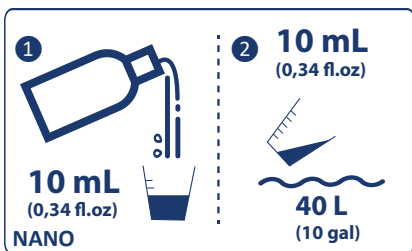

DONNÉES DU PRODUIT				
Nom du produit	Carbon-Liq NANO	Carbon-Liq 100	Carbon-Liq 250	Carbon-Liq 500
Catégorie	Plantes	Plantes	Plantes	Plantes
Gamme	Nano	Standard	Standard	Standard
Code EAN	3594200011791	3594200010039	3594200010046	3594200010053
Code Barre				
Contenu	100 mL	100 mL	250 mL	500 mL
Volume	100 mL	100 mL	250 mL	500 mL
Produits contenus	Carbon-Liq	Carbon-Liq	Carbon-Liq	Carbon-Liq
Volume traité	Pour un aquarium jusqu'à 400 L	Pour un aquarium jusqu'à 4000 L	Pour un aquarium jusqu'à 10 000 L	Pour un aquarium jusqu'à 20 000 L
Origine du produit	FR	FR	FR	FR
DLUO	OUI	NON	NON	NON
Hauteur (mm)	110	110	190	190
Largeur (mm)	50	50	50	68
Profondeur (mm)	50	50	50	68
Poids	126 gr	131 gr	280 gr	527 gr
Unité de vente	16	16	8	6