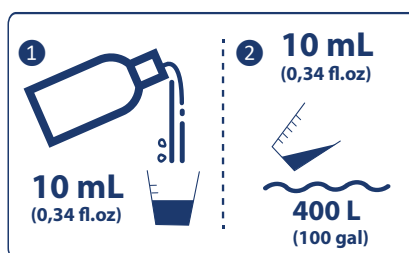

DONNÉES DU PRODUIT				
Nom du produit	Alg'out NANO	Alg'out 100	Alg'out 250	Alg'out 500
Catégorie	Plantes	Plantes	Plantes	Plantes
Gamme	Nano	Standard	Standard	Standard
Code EAN	3594200011784	3594200010008	3594200010015	3594200010022
Code Barre				
Contenu	100 mL	100 mL	250 mL	500 mL
Volume	100 mL	100 mL	250 mL	500 mL
Produits contenus	Alg'out	Alg'out	Alg'out	Alg'out
Volume traité	Pour un aquarium jusqu'à 400 L	Pour un aquarium jusqu'à 4 000 L	Pour un aquarium jusqu'à 10 000 L	Pour un aquarium jusqu'à 20 000 L
Origine du produit	FR	FR	FR	FR
DLUO	OUI	NON	NON	NON
Hauteur (mm)	110	110	190	190
Largeur (mm)	50	50	50	68
Profondeur (mm)	50	50	50	68
Poids	125 gr	119 gr	278 gr	533 gr
Unité de vente	16	16	8	6

CONSEILS

Utiliser le produit une fois et renouveler l'opération les semaines suivantes si nécessaire après avoir testé le taux de phosphates de l'eau de votre aquarium.

Verser **ALG'OUT** à la sortie de votre filtration. Effectuer un changement d'eau régulier d'environ 25% du volume de l'aquarium toutes les 2 à 3 semaines.