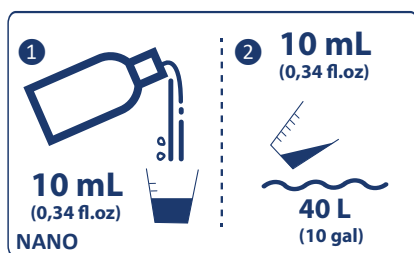

DONNÉES DU PRODUIT				
Nom du produit	Alg'out NANO	Alg'out 100	Alg'out 250	Alg'out 500
Catégorie	Plantes	Plantes	Plantes	Plantes
Gamme	Nano	Standard	Standard	Standard
Code EAN	3594200011784	3594200010008	3594200010015	3594200010022
Code Barre				
Contenu	100 mL	100 mL	250 mL	500 mL
Volume	100 mL	100 mL	250 mL	500 mL
Produits contenus	Alg'out	Alg'out	Alg'out	Alg'out
Volume traité	Pour un aquarium jusqu'à 400 L	Pour un aquarium jusqu'à 4 000 L	Pour un aquarium jusqu'à 10 000 L	Pour un aquarium jusqu'à 20 000 L
Origine du produit	FR	FR	FR	FR
DLUO	OUI	NON	NON	NON
Hauteur (mm)	110	110	190	190
Largeur (mm)	50	50	50	68
Profondeur (mm)	50	50	50	68
Poids	125 gr	119 gr	278 gr	533 gr
Unité de vente	16	16	8	6

CONSEILS

Utiliser le produit une fois et renouveler l'opération les semaines suivantes si nécessaire après avoir testé le taux de phosphates de l'eau de votre aquarium.

Verser **ALG'OUT** à la sortie de votre filtration. Effectuer un changement d'eau régulier d'environ 25% du volume de l'aquarium toutes les 2 à 3 semaines.